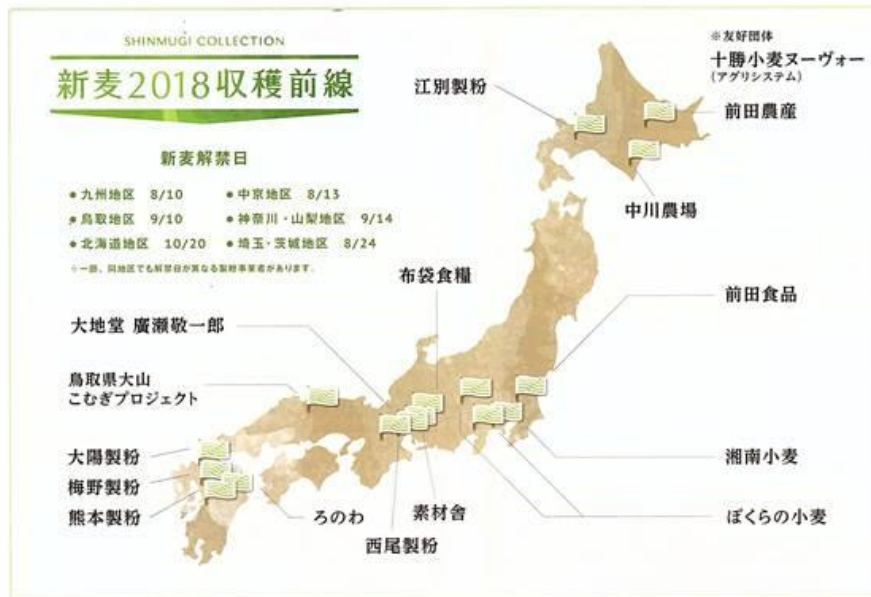

## ◎ 新麦2018収穫前線 「ぼくらの小麦」

**新麦解禁日 神奈川・山梨地区 9月14日**

NPO 法人 新麦コレクションでは全国各地別に、ワインのボジョレ・ヌーヴォーの解禁日にならった試みで、新麦の解禁日を決めてクシザワも参加しています！

## 2018 新麦のご案内